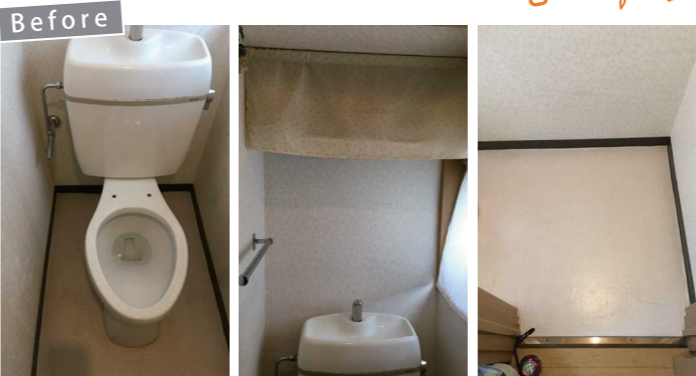

知っておきたい / 換気の方法

窓やドアを2カ所以上開ける

できるだけ対角線になるように

効果の出にくい例

扇風機は外に向ける

家の中の空気を外に出すことで、新しい空気を呼び込みます。

※新型コロナウイルス感染症については、必ずしも科学的な知見が集積されている状況ではありません。今後、見直しが行われることも考慮し、新しい情報を常に確認するように心がけてください。

- エアコンは止めず、3時間に1回以上、数分間程度、窓を全開にする。
- 換気の際は、窓やドアを2カ所以上開けること。扇風機を使って空気の流れを促すと効果的。
- 換気で室内の温度が高くなりすぎないように、エアコンの温度はこまめに調整を。

夏の換気のコツは次のとおり。

「エアコンをつけていれば、換気をしたことになっていないはず」というのは誤解です。一般的な家庭用エアコンは、空気を室内で循環させるだけで換気を行っていないものがほとんど。感染症対策のためには、冷房時でも換気を行う必要があるのです。

夏本番！今年は部屋の換気を忘れずに

暮らしのレシピ / じっくり柔らかく / よだれ鶏

鶏のモモ肉を電子レンジで加熱して作る、簡単よだれ鶏。しょうゆベースと四川風ピリ辛の2種のタレをご紹介します。

1. ▼材料(4人分)
2. 鶏モモ肉.....1枚(約300g)
   - 酒.....大さじ1
   - 香菜.....1/2束
   - きゅうり.....1本
   - 糸唐辛子.....お好みで適量

▼作り方

【下準備】香菜は食べやすい大きさに切る。きゅうりはスライスしておく。

①鶏モモ肉の皮にフォークで数カ所穴を開け、耐熱容器に入れたら酒をまぶしてなじませる。

②①にふんわりラップをかけ、600Wの電子レンジで約3分間加熱、裏返してから3分間加熱する。粗熱がとれるまでそのまま冷ます。

③1cm弱に薄切りした②ときゅうりを皿に盛り付け、合わせた④、または⑤をかける。香菜、糸唐辛子を散らして出来上がり。

ポイント

- タレの調味料はお好みで加減を。辛さはラー油や豆板醤で調節してください。
- 暑さの厳しい季節には、鶏モモ肉を加熱後、粗熱をとったらさらにしばらく冷蔵庫へ。ひんやり爽やかにいただけます。

暮らしのヒント / 室内熱中症にご注意！

知らないうちに身体に熱をためている？！

熱中症は室外だけで起こるものではありません。室内でエアコンをつけていても、西日が差すなどの理由から、思いのほか高温になることがあるので注意が必要です。家の中だからと安心しないで、こまめな水分補給を心がけて。窓からの日差しを遮るには、オーニングや簡易タープが役立ちます。

暮らしのワンポイント

新しい習慣を始めよう！夏こそ大掃除

気温の高いこの季節は、水を使った掃除に最適

大掃除といえばこれまでは年末が定番でしたが、寒くて忙しい季節にわざわざ無理をしなくても。特にシンクやバスなどの水回りは、水が苦にならない夏場に重点的にしてしまうのがオススメです。気温が高ければ油汚れもよく落ちるので、レンジフードの掃除も夏向きです。せっかくの夏、網戸は水でじゃぶじゃぶ使って、気持ちよく水洗いを。

トイレ

【戸建住宅 / 築年数：18年 / 構造：木造】
高級感のあるトイレをイメージされておりましたので、濃い色と白系の色での濃淡をハッキリさせるお色目の商品でご提案いたしました。このパターンを考えたのは15年くらい前ですが初めての時は濃い色を入れて暗くならないかなど不安が有りましたが結果的には真っ白のクロスを張ることでメリハリのある高級感仕様になり自信をもってご提案出来るトイレになりました。お客様にもご満足いただき大変良かったです。

Comments by 川口 将平

トイレ