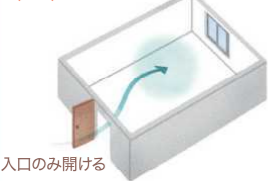

メンテナンス部署からカスタマーリフォーム課に配属になりました。学生時代はバスケットボールをやっていました！よろしくお願ひいたします。コロナ禍の間は近くの緑地公園を散歩して森林浴してます。

カスタマー
リフォームチーム

知っておきたい / 換気の方法

窓やドアを2カ所以上開ける

できるだけ対角線になるように

効果の出にくい例

扇風機は外に向ける

家の中の空気を外に出すことで、新しい空気を呼び込みます。

※新型コロナウイルス感染症については、必ずしも科学的な知見が集積されている状況ではありません。今後、見直しが行われることも考慮し、新しい情報を常に確認するように心がけてください。

- エアコンは止めず、3時間に1回以上、数分間程度、窓を全開にする。
- 換気の際は、窓やドアを2カ所以上開けること。扇風機を使って空気の流れを促すと効果的。
- 換気で室内の温度が高くなりすぎないように、エアコンの温度はこまめに調整を。