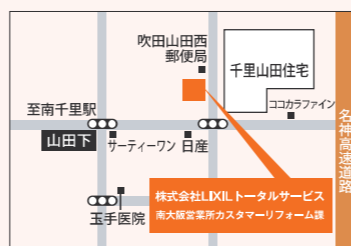

株式会社LIXIL トータルサービス 南大阪営業所カスタマーリフォーム課

〒565-0824 大阪府吹田市山田西1-26-17
営業時間 AM9:30～PM5:00(水曜・日曜・祝日休)
FAX: 06-6877-8767

大阪府枚方市・寝屋川市・門真市・守口市、京都府八幡市他マンション・戸建リフォーム工事の見積りのご依頼は

TEL.06-6816-2510

E-mail: its_cr_minamosaka@lixil.com
HP: <https://www.lixil-totalservice.co.jp/>